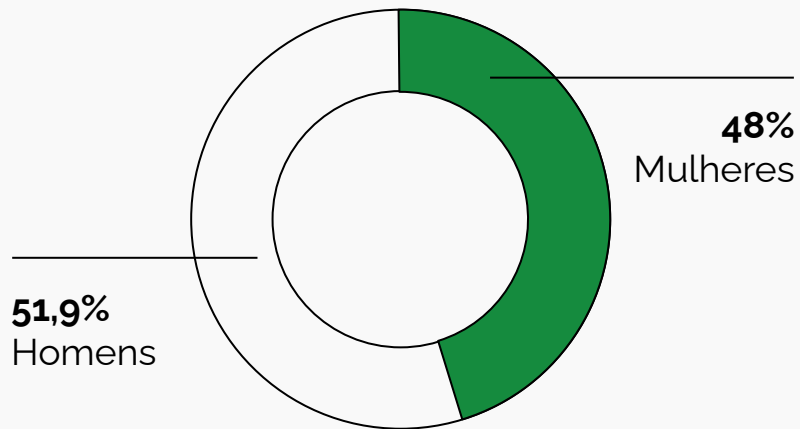

1.3M
seguidores

Tiktok

42,1k
seguidores

Twitter

857k
seguidores

Linkedin

5,4k
seguidores

Público Instagram

Gênero

Faixa Etária

18 a 24	33,5%
25 a 34	47%
35 a 44	11,9%

Regiões

São Paulo	11,5%
Rio de Janeiro	3,9%
Curitiba	1,5%

Público Tiktok

Gênero

Faixa Etária

18 a 24	53,9%
25 a 34	37,8%
35 a 44	6,5%

Regiões

São Paulo	41,2%
Rio de Janeiro	14,6%
Curitiba	8,8%

Cases

Visa

Conteúdo sobre Super Bowl

[Veja aqui.](#)

Catuaba