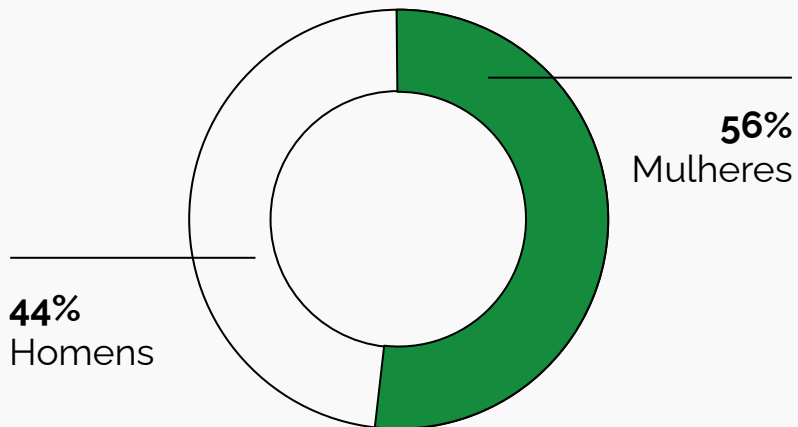

1.3M
seguidores

Tiktok

42,1k
seguidores

Twitter

857k
seguidores

Linkedin

5,4k
seguidores

Público Instagram

Gênero

Faixa Etária

18 a 24	33,5%
25 a 34	47%
35 a 44	11,9%

Regiões

São Paulo	11,5%
Rio de Janeiro	3,9%
Curitiba	1,5%

Público Tiktok

Gênero

Faixa Etária

18 a 24	53,9%
25 a 34	37,8%
35 a 44	6,5%

Regiões

São Paulo	41,2%
Rio de Janeiro	14,6%
Curitiba	8,8%

Cases

Visa

Conteúdo sobre Super Bowl

[Veja aqui.](#)

Catuaba